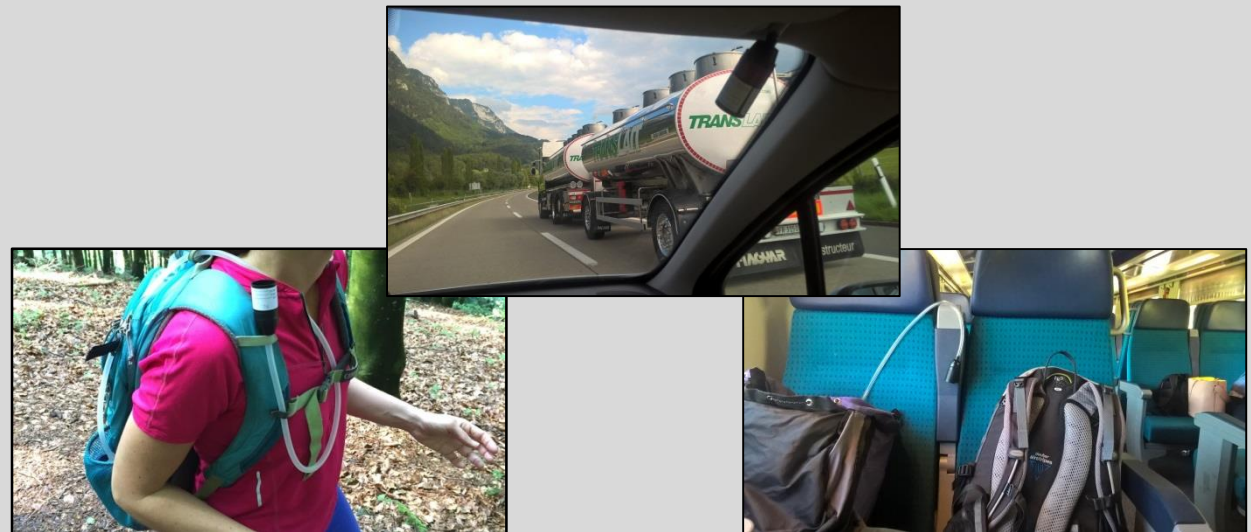

Staub und Gesundheit

Anfragen unter: info@particle-vision.ch

Behördliche Messung

Standort: Zürich – Kaserne

Nationales Beobachtungsnetz für Luftfremdstoffe (NABEL)

Überwachung der Luftqualität an fix installierten Standorten

Mein Staub-Check

Mein Staub-Check gibt mir Auskunft über meine persönliche Staubbelastung an von mir wählbaren Standorten.